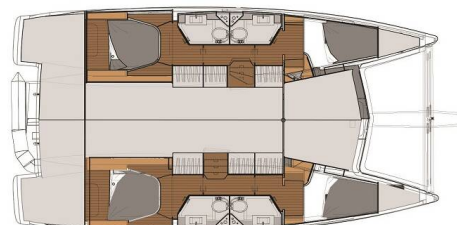

## YACHT SPECIFICATIONS

Marína	Jachta ID	Značky
<b>Rhodes New Marina, Řecko</b>	<b>2454</b>	<b>Fountaine Pajot</b>
Název jachty	Rok výroby	Délka
<b>Fortuna</b>	<b>2020</b>	<b>38 ft</b>
Kabiny	Lůžka	
<b>4</b>	<b>8</b>	
WC	Motor	Palivová nádrž
<b>4</b>	<b>2 x 0 HP</b>	<b>0 l</b>