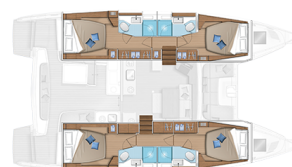

LAGOON 46

Pegasus (2020)

Katamarán Lagoon 46 Pegasus, rok spuštění na vodu 2020

kotví v marině **Kos, Kos Marina, Dodekany (Řecko), Řecko.**

Počet kajut: **4 + 2**, může ubytovat celkem: **8 + 2 + 2** a má

toalet: **4 + 1**. Povlečení a kuchyňské vybavení jsou zahrnuty v ceně.

YACHT SPECIFICATIONS

Marína Kos, Kos Marina, Řecko	Jachta ID 2452	Značky Lagoon
Název jachty Pegasus	Rok výroby 2020	Délka 46 ft
Kabiny 4 + 2	Lůžka 8 + 2 + 2	Maximální počet osob 12
WC 4 + 1	Motor 2 x 2 HP	Palivová nádrž 1040 l