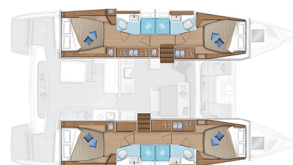

LAGOON 46

Pegasus (2020)

Katamarán Lagoon 46 Pegasus, rok spuštění na vodu 2020

kotví v marině **Kos, Kos Marina, Dodekany (Řecko), Řecko.**

Počet kajut: **4 + 2**, může ubytovat celkem: **8 + 2 + 2** a má

toalet: **4 + 1**. Povlečení a kuchyňské vybavení jsou zahrnuty v ceně.

YACHT SPECIFICATIONS

Marína Kos, Kos Marina, Řecko	Jachta ID 2452	Značky Lagoon
Název jachty Pegasus	Rok výroby 2020	Délka 46 ft
Kabiny 4 + 2	Lůžka 8 + 2 + 2	Maximální počet osob 12
WC 4 + 1	Motor 2 x 2 HP	Palivová nádrž 1040 l