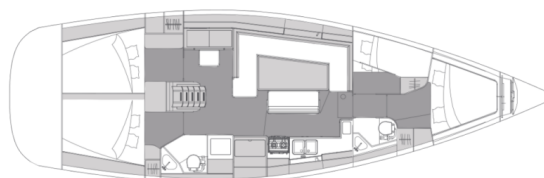

ELAN IMPRESSION 45.1

Diana (2020)

Plachetnice Elan Impression 45.1 Diana, rok spuštění na vodu 2020 kotví v marině Pirovac – Marina Pirovac, Šibenický region (Chorvatsko), Chorvatsko. Počet kajut: 4 , může ubytovat celkem: 8 + 2 a má toalet: 2 . Povlečení a kuchyňské vybavení jsou zahrnuty v ceně.