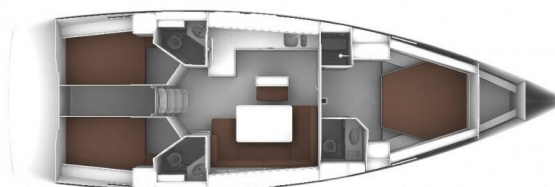

# BAVARIA CRUISER 46 STYLE

Hana (2020)

Plachetnice Bavaria Cruiser 46 Style Hana, rok spuštění na vodu 2020 kotví v marině **Biograd – Marina Kornati, Zadarský region (Chorvatsko), Chorvatsko**. Počet kajut: **3**, může ubytovat celkem: **6 + 1** a má toalet: **3**. Povlečení a kuchyňské vybavení jsou zahrnuty v ceně.