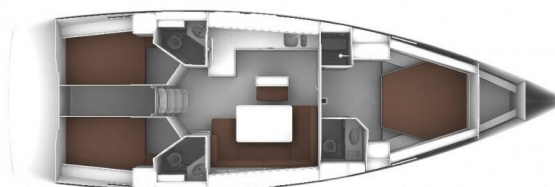

BAVARIA CRUISER 46 STYLE

Hana (2020)

Plachetnice Bavaria Cruiser 46 Style Hana, rok spuštění na vodu 2020 kotví v marině **Biograd – Marina Kornati, Zadarský region (Chorvatsko), Chorvatsko**. Počet kajut: **3**, může ubytovat celkem: **6 + 1** a má toalet: **3**. Povlečení a kuchyňské vybavení jsou zahrnuty v ceně.

YACHT SPECIFICATIONS

Marina Biograd – Marina Kornati, Chorvatsko	Jachta ID 2439	Značky Bavaria
Název jachty Hana	Rok výroby 2020	Délka 47 ft
Kabiny 3	Lůžka 6 + 1	Maximální počet osob 7
WC 3	Motor 1 x 75 HP	Palivová nádrž 210 l