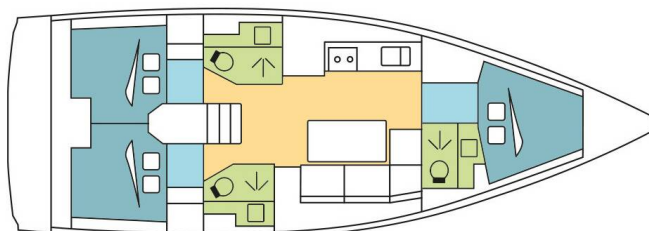

DUFOUR 390 GL

CASSIOPEIA (2019)

Plachetnice Dufour 390 GL CASSIOPEIA, rok spuštění na vodu 2019 kotví v marině **St. Martin, Marina de L'Anse Marcel, Svatý Martin, Karibské Nizozemsko**. Počet kajut: **3**, může ubytovat celkem: **6 + 2** a má toalet: **3**. Povlečení a kuchyňské vybavení jsou zahrnuty v ceně.

YACHT SPECIFICATIONS

Marína St. Martin, Marina de L'Anse Marcel, Karibské Nizozemsko	Jachta ID 2425	Značky Dufour
Název jachty CASSIOPEIA	Rok výroby 2019	Délka 39 ft
Kabiny 3	Lůžka 6 + 2	Maximální počet osob 8
WC 3	Motor 1 x 40 HP	Palivová nádrž 200 l