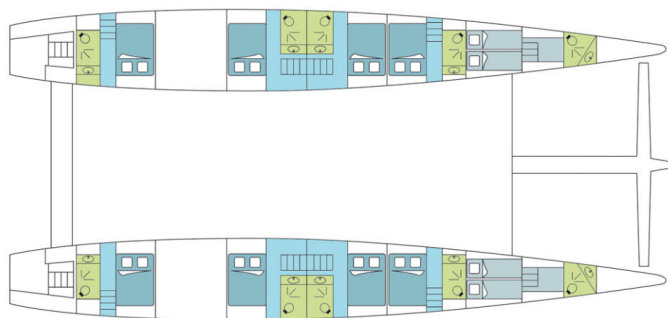

DREAM 82

DREAM 82 (2009)

Katamarán Dream 82 DREAM 82, rok spuštění na vodu 2009 kotví v marině **Phuket, Yacht Haven Marina, Phuket (Thajsko), Thajsko** . Počet kajut: **10 + 2** , může ubytovat celkem: **20 + 4** a má toalet: **12** . Povlečení a kuchyňské vybavení jsou zahrnuty v ceně.