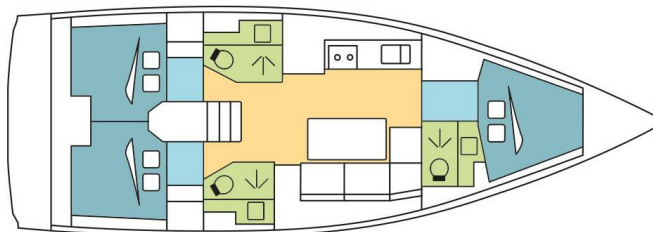

DUFOUR 390 GL

MIRO (2019)

Plachetnice Dufour 390 GL MIRO, rok spuštění na vodu 2019

kotví v marině **Guadeloupe, La Marina Bas du Fort,**

Guadeloupe (Karibské Nizozemsko), Karibské Nizozemsko.

Počet kajut: **3**, může ubytovat celkem: **6 + 2** a má toalet: **3**.

Povlečení a kuchyňské vybavení jsou zahrnuty v ceně.

YACHT SPECIFICATIONS

Marína	Jachta ID	Značky
Guadeloupe, La Marina Bas du Fort, Karibské Nizozemsko	2302	Dufour
Název jachty	Rok výroby	Délka
MIRO	2019	39 ft
Kabiny	Lůžka	Maximální počet osob
3	6 + 2	8
WC	Motor	Palivová nádrž
3	1 x 40 HP	200 l