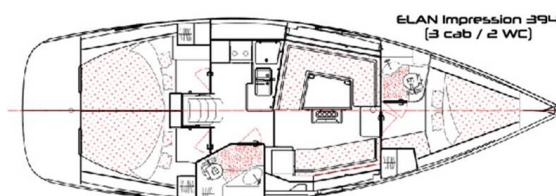

# ELAN 394 IMPRESSION

Thalia (2011)

Plachetnice Elan 394 Impression Thalia, rok spuštění na vodu 2011 kotví v marině Corfu, Gouvia Marina, Jónské ostrovy (Řecko), Řecko. Počet kajut: 3, může ubytovat celkem: 6 + 2 a má toalet: 2. Povlečení a kuchyňské vybavení jsou zahrnuty v ceně.