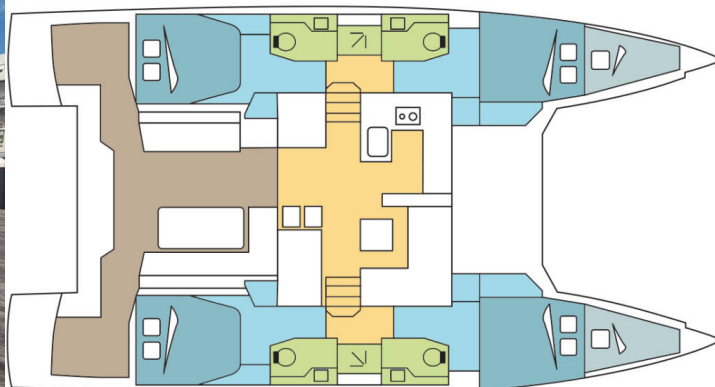

NAUTITECH 46

BARBILAN (2019)

Katamarán Nautitech 46 BARBILAN, rok spuštění na vodu 2019 kotví v marině **Martinique, Le Marin, Martinik (Karibské Nizozemsko)), Karibské Nizozemsko**. Počet kajut: **4 + 2**, může ubytovat celkem: **8 + 2** a má toalet: **4**. Povlečení a kuchyňské vybavení jsou zahrnuté v ceně.

YACHT SPECIFICATIONS

Marína	Jachta ID	Značka
Martinique, Le Marin, Karibské Nizozemsko	2297	Nautitech
Název jachty	Rok výroby	Délka
BARBILAN	2019	45 ft
Kabiny	Lůžka	Maximální počet osob
4 + 2	8 + 2	10
WC	Motor	Palivová nádrž
4	2 x 50 HP	600 l