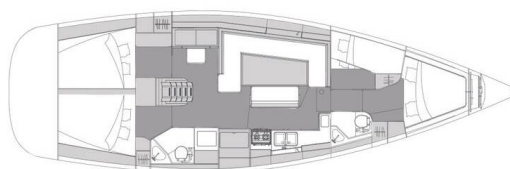

ELAN IMPRESSION 45.1

Anaya (2020)

Plachetnice Elan Impression 45.1 Anaya, rok spuštění na vodu 2020 kotví v marině Biograd – Marina Kornati, Zadarský region (Chorvatsko), Chorvatsko. Počet kajut: 4 , může ubytovat celkem: 8 + 2 a má toalet: 2 . Povlečení a kuchyňské vybavení jsou zahrnuté v ceně.

YACHT SPECIFICATIONS

Marina	Jachta ID	Značka
Biograd – Marina Kornati, Chorvatsko	2233	Elan Marine
Název jachty	Rok výroby	Délka
Anaya	2020	44 ft
Kabiny	Lůžka	Maximální počet osob
4	8 + 2	10
WC	Motor	Palivová nádrž
2	1 x 50 HP	215 l