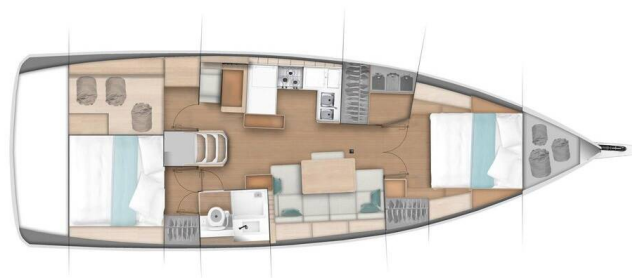

SUN ODYSSEY 440

Andiamo (2018)

Plachetnice Sun Odyssey 440 Andiamo, rok spuštění na vodu 2018 kotví v marině BVI, Tortola, Ritter House Marina, Britské Panenské Ostrovy (BVI), Britské Panenské ostrovy. Počet kajut: 2, může ubytovat celkem: 4 + 2 a má toalet: 2. Povlečení a kuchyňské vybavení jsou zahrnuty v ceně.