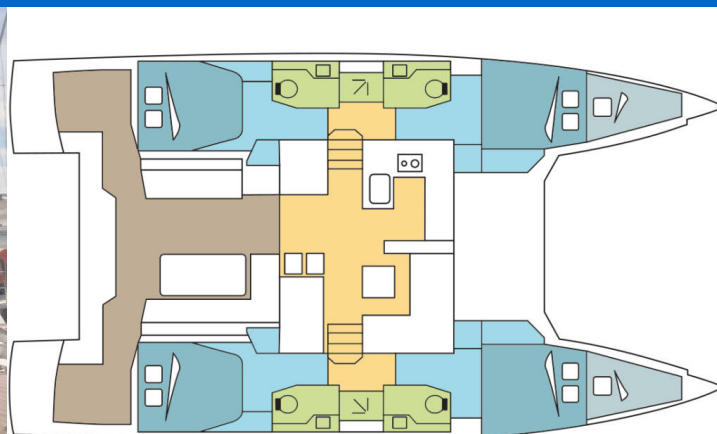

NAUTITECH 46

ARACARI (2019)

Katamarán Nautitech 46 ARACARI, rok spuštění na vodu 2019

kotví v marině **Martinique, Le Marin, Martinik (Karibské Nizozemsko)), Karibské Nizozemsko**. Počet kajut: **4 + 2**, může ubytovat celkem: **8 + 2** a má toalet: **4**. Povlečení a kuchyňské vybavení jsou zahrnutá v ceně.