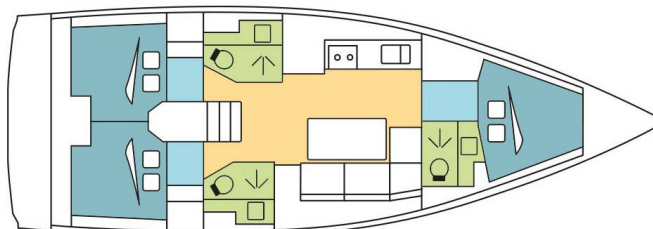

DUFOUR 390 GL

ROTHKO (2019)

Plachetnice Dufour 390 GL ROTHKO, rok spuštění na vodu 2019 kotví v marině **Martinique, Le Marin, Martinik (Karibské Nizozemsko)), Karibské Nizozemsko**. Počet kajut: **3**, může ubytovat celkem: **6 + 2** a má toalet: **3**. Povlečení a kuchyňské vybavení jsou zahrnuty v ceně.