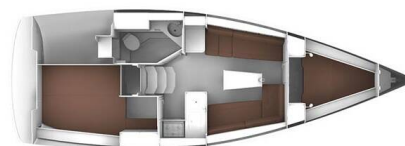

# BAVARIA CRUISER 33

Cleopatra (2014)

Plachetnice Bavaria Cruiser 33 Cleopatra, rok spuštění na vodu 2014 kotví v marině Šibenik - Marina Mandalina, Šibenický region (Chorvatsko), Chorvatsko. Počet kajut: 2, může ubytovat celkem: 4 + 2 a má toalet: 1. Povlečení a kuchyňské vybavení jsou zahrnutý v ceně.