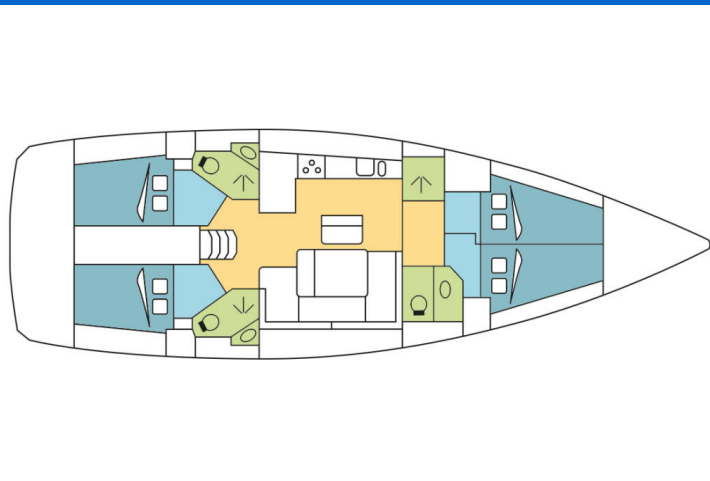

# BAVARIA CRUISER 46

LUPI (2016)

Plachetnice Bavaria Cruiser 46 LUPI, rok spuštění na vodu 2016 kotví v marině **Seychelles, Praslin, Mahé (Seychely), Seychely**. Počet kajut: **4**, může ubytovat celkem: **8** a má toalet: **3**. Povlečení a kuchyňské vybavení jsou zahrnuty v ceně.

## YACHT SPECIFICATIONS

Marína <b>Seychelles, Praslin, Seychely</b>	Jachta ID <b>2106</b>	Značky <b>Bavaria</b>
Název jachty <b>LUPI</b>	Rok výroby <b>2016</b>	Délka <b>47 ft</b>
Kabiny <b>4</b>	Lůžka <b>8</b>	Maximální počet osob <b>8</b>
WC <b>3</b>	Motor <b>1 x 75 HP</b>	Palivová nádrž <b>210 l</b>