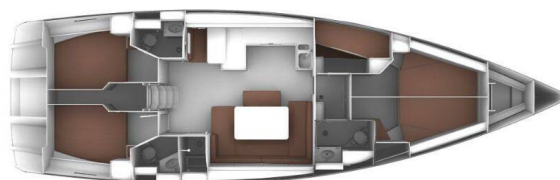

BAVARIA CRUISER 51

Prince Nikolaos (2019)

Plachetnice Bavaria Cruiser 51 Prince Nikolaos, rok spuštění na vodu 2019 kotví v maríně Lefkas, D-Marin, Jónské ostrovy (Řecko), Řecko. Počet kajut: 5, může ubytovat celkem: 10 a má toalet: 3. Povlečení a kuchyňské vybavení jsou zahrnuty v ceně.

YACHT SPECIFICATIONS

Marína	Jachta ID	Značka
Lefkas, D-Marin, Řecko	2097	Bavaria
Název jachty	Rok výroby	Délka
Prince Nikolaos	2019	51 ft
Kabiny	Lůžka	
5	10	
WC	Motor	Palivová nádrž
3	1 x 0 HP	0 l

WEBSITE