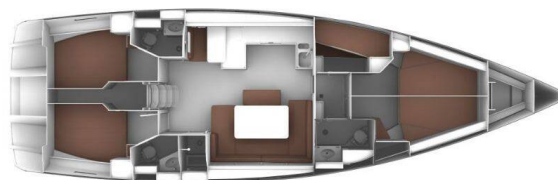

# BAVARIA CRUISER 51

Prince John (2019)

Plachetnice Bavaria Cruiser 51 Prince John, rok spuštění na vodu 2019 kotví v maríně **Kos, Kos Marina, Dodekany (Řecko), Řecko**. Počet kajut: **5**, může ubytovat celkem: **10** a má toalet: **3**. Povlečení a kuchyňské vybavení jsou zahrnuty v ceně.

## YACHT SPECIFICATIONS

Marína <b>Kos, Kos Marina, Řecko</b>	Jachta ID <b>2096</b>	Značky <b>Bavaria</b>
Název jachty <b>Prince John</b>	Rok výroby <b>2019</b>	Délka <b>51 ft</b>
Kabiny <b>5</b>	Lůžka <b>10</b>	
WC <b>3</b>	Motor <b>1 x 0 HP</b>	Palivová nádrž <b>0 l</b>