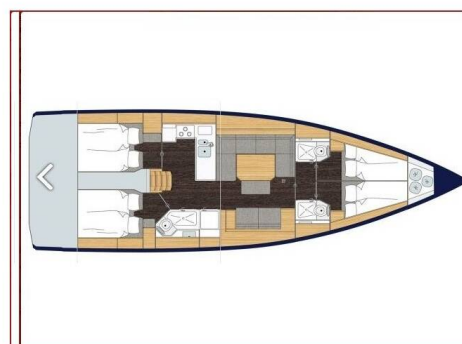

BAVARIA C45 STYLE

Katharina (2019)

Plachetnice Bavaria C45 Style Katharina, rok spuštění na vodu 2019 kotví v marině **Biograd – Marina Kornati, Zadarský region (Chorvatsko), Chorvatsko**. Počet kajut: **4**, může ubytovat celkem: **8 + 1** a má toalet: **3**. Povlečení a kuchyňské vybavení jsou zahrnuty v ceně.

YACHT SPECIFICATIONS

Marina Biograd – Marina Kornati, Chorvatsko	Jachta ID 2090	Značka Bavaria
Název jachty Katharina	Rok výroby 2019	Délka 46 ft
Kabiny 4	Lůžka 8 + 1	Maximální počet osob 9
WC 3	Motor 1 x 57 HP	Palivová nádrž 250 l