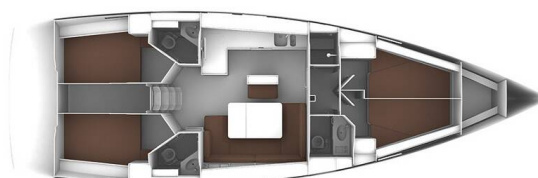

BAVARIA CRUISER 46

Dea (2014)

Plachetnice Bavaria Cruiser 46 Dea, rok spuštění na vodu 2014 kotví v marině Marina Losinj, Mali Losinj, Kvarnerský záliv (Chorvatsko), Chorvatsko. Počet kajut: 4 , může ubytovat celkem: 8 + 1 a má toalet: 3 . Povlečení a kuchyňské vybavení jsou zahrnutý v ceně.