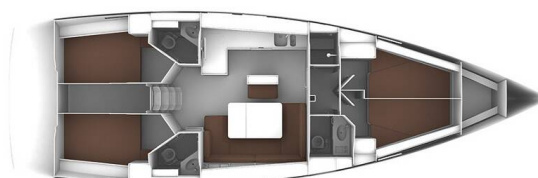

BAVARIA CRUISER 46

Dea (2014)

Plachetnice Bavaria Cruiser 46 Dea, rok spuštění na vodu 2014 kotví v marině Marina Losinj, Mali Losinj, Kvarnerský záliv (Chorvatsko), Chorvatsko. Počet kajut: 4 , může ubytovat celkem: 8 + 1 a má toalet: 3 . Povlečení a kuchyňské vybavení jsou zahrnuty v ceně.