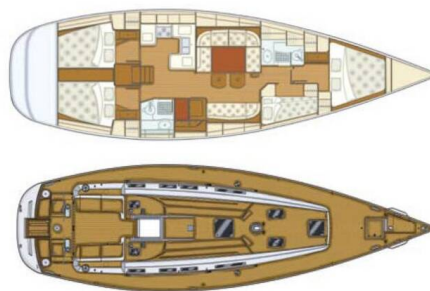

GRAND SOLEIL 50

Kety (2005)

Plachetnice Grand Soleil 50 Kety, rok spuštění na vodu 2005 kotví v marině Šibenik - Marina Mandalina, Šibenický region (Chorvatsko), Chorvatsko. Počet kajut: 4 , může ubytovat celkem: 8 + 2 a má toalet: 2 . Povlečení a kuchyňské vybavení jsou zahrnuty v ceně.

YACHT SPECIFICATIONS

Marína Šibenik - Marina Mandalina, Chorvatsko	Jachta ID 2	Značky Cantiere Del Pardo (Grand Soleil)
Název jachty Kety	Rok výroby 2005	Délka 49 ft
Kabiny 4	Lůžka 8 + 2	
WC 2	Motor 1 x 75 HP	Palivová nádrž 290 l