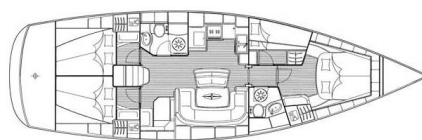

BAVARIA 46 CRUISER

Martina (2006)

Plachetnice **Bavaria 46 Cruiser Martina**, rok spuštění na vodu **2006** kotví v marině **ACI Marina Trogir, Splitský region (Chorvatsko), Chorvatsko**. Počet kajut: **4**, může ubytovat celkem: **8 + 2** a má toalet: **2**. Povlečení a kuchyňské vybavení jsou zahrnuty v ceně.