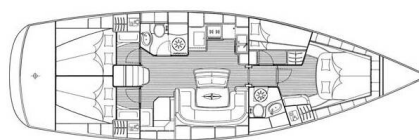

# BAVARIA 46 CRUISER

Martina (2006)

Plachetnice Bavaria 46 Cruiser Martina, rok spuštění na vodu 2006 kotví v marině ACI Marina Trogir, Splitský region (Chorvatsko), Chorvatsko. Počet kajut: 4 , může ubytovat celkem: 8 + 2 a má toalet: 2 . Povlečení a kuchyňské vybavení jsou zahrnuty v ceně.

## YACHT SPECIFICATIONS

Marína	Jachta ID	Značky
<b>ACI Marina Trogir, Chorvatsko</b>	<b>19</b>	<b>Bavaria</b>
Název jachty	Rok výroby	Délka
<b>Martina</b>	<b>2006</b>	<b>47 ft</b>
Kabiny	Lůžka	Maximální počet osob
<b>4</b>	<b>8 + 2</b>	<b>10</b>
WC	Motor	Palivová nádrž
<b>2</b>	<b>1 x 56 HP</b>	<b>150 l</b>