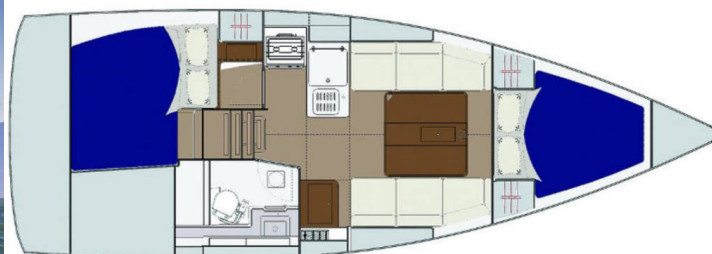

# DUFOUR 310 GL

Mio (2018)

Plachetnice Dufour 310 GL Mio, rok spuštění na vodu 2018  
kotví v marině **Primošten - Marina Kremik, Šibenický region (Chorvatsko), Chorvatsko**. Počet kajut: **2**, může ubytovat celkem: **4 + 2** a má toalet: **1**. Povlečení a kuchyňské vybavení jsou zahrnuty v ceně.