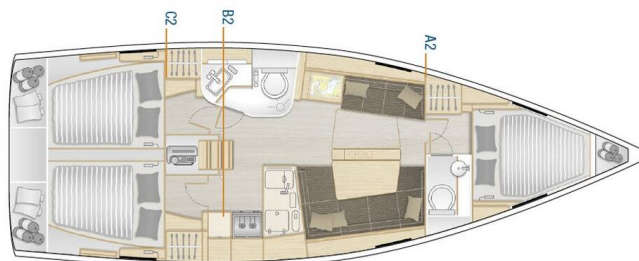

HANSE 388

Brukus (2019)

Plachetnice Hanse 388 Brukus, rok spuštění na vodu 2019
kotví v marině **Biograd – Marina Kornati, Zadarský region (Chorvatsko), Chorvatsko**. Počet kajut: **3**, může ubytovat celkem: **6 + 2** a má toalet: **2**. Povlečení a kuchyňské vybavení jsou zahrnuty v ceně.

YACHT SPECIFICATIONS

Marína Biograd – Marina Kornati, Chorvatsko	Jachta ID 1881	Značky Hanse Yachts
Název jachty Brukus	Rok výroby 2019	Délka 37 ft
Kabiny 3	Lůžka 6 + 2	Maximální počet osob 8
WC 2	Motor 1 x 30 HP	Palivová nádrž 160 l