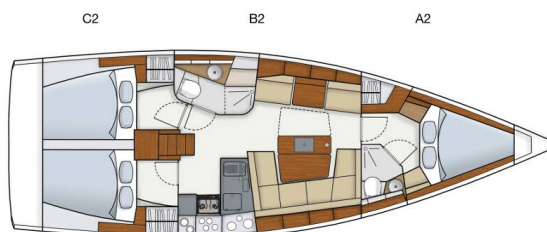

## YACHT SPECIFICATIONS

Marína <b>Gökova Ören Marina, Turecko</b>	Jachta ID <b>187</b>	Značky <b>Hanse Yachts</b>
Název jachty <b>Starbuck</b>	Rok výroby <b>2016</b>	Délka <b>41 ft</b>
Kabiny <b>3</b>	Lůžka <b>6 + 2</b>	Maximální počet osob <b>8</b>
WC <b>2</b>	Motor <b>1 x 40 HP</b>	Palivová nádrž <b>180 l</b>