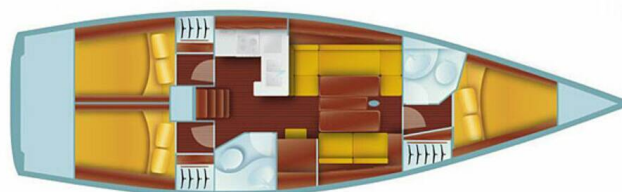

SALONA 41

Wild Bee (2013)

Plachetnice Salona 41 Wild Bee, rok spuštění na vodu 2013

kotví v marině **Marmaris Adakoy Marina, Egejský region**

(Turecko), Turecko . Počet kajut: **3** , může ubytovat celkem: **6**

+ 2 a má toalet: **2** . Povlečení a kuchyňské vybavení jsou

zahrnuty v ceně.

YACHT SPECIFICATIONS

Marína	Jachta ID	Značka
Marmaris Adakoy Marina, Turecko	182	AD Boats
Název jachty	Rok výroby	Délka
Wild Bee	2013	41 ft
Kabiny	Lůžka	
3	6 + 2	
WC	Motor	Palivová nádrž
2	1 x 40 HP	220 l