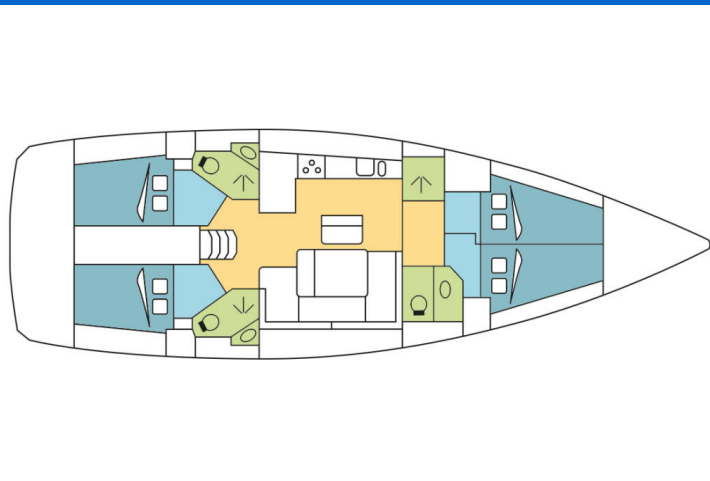

BAVARIA CRUISER 46

BIZET (2017)

Plachetnice Bavaria Cruiser 46 BIZET, rok spuštění na vodu 2017 kotví v marině **Seychelles, Praslin, Mahé (Seychely), Seychely**. Počet kajut: **4**, může ubytovat celkem: **8** a má toalet: **3**. Povlečení a kuchyňské vybavení jsou zahrnuty v ceně.

YACHT SPECIFICATIONS

Marína Seychelles, Praslin, Seychely	Jachta ID 1810	Značky Bavaria
Název jachty BIZET	Rok výroby 2017	Délka 47 ft
Kabiny 4	Lůžka 8	Maximální počet osob 8
WC 3	Motor 1 x 55 HP	Palivová nádrž 210 l