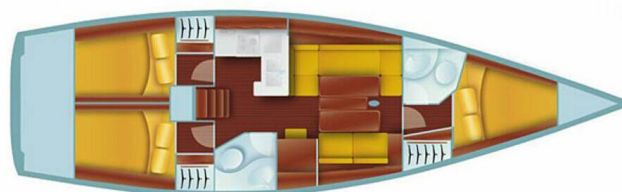

SALONA 41

White Butterfly (2013)

Plachetnice Salona 41 White Butterfly, rok spuštění na vodu 2013 kotví v marině **Marmaris Adakoy Marina, Egejský region (Turecko), Turecko**. Počet kajut: **3**, může ubytovat celkem: **6 + 2** a má toalet: **2**. Povlečení a kuchyňské vybavení jsou zahrnuty v ceně.

YACHT SPECIFICATIONS

Marína	Jachta ID	Značky
Marmaris Adakoy Marina, Turecko	181	AD Boats
Název jachty	Rok výroby	Délka
White Butterfly	2013	41 ft
Kabiny	Lůžka	
3	6 + 2	
WC	Motor	Palivová nádrž
2	1 x 40 HP	220 l