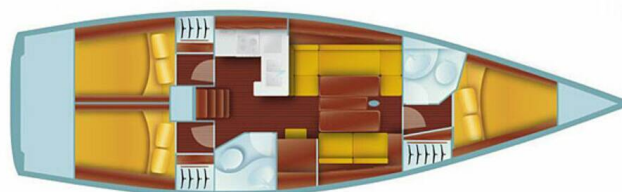

SALONA 41

Race Dog (2013)

Plachetnice Salona 41 Race Dog, rok spuštění na vodu 2013

kotví v marině **Marmaris Adakoy Marina, Egejský region**

(Turecko), Turecko . Počet kajut: **3** , může ubytovat celkem: **6**

+ 2 a má toalet: **2** . Povlečení a kuchyňské vybavení jsou

zahrnuty v ceně.

YACHT SPECIFICATIONS

Marína	Jachta ID	Značky
Marmaris Adakoy Marina, Turecko	180	AD Boats
Název jachty	Rok výroby	Délka
Race Dog	2013	41 ft
Kabiny	Lůžka	
3	6 + 2	
WC	Motor	Palivová nádrž
2	1 x 40 HP	220 l