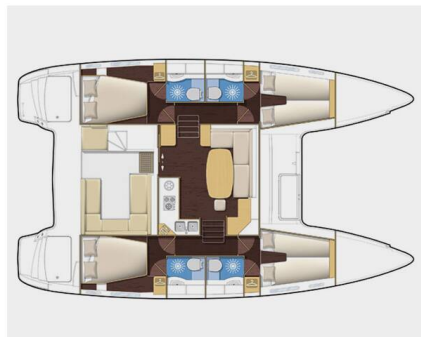

LAGOON 39

Catallou (2017)

Katamarán Lagoon 39 Catallou, rok spuštění na vodu **2017**

kotví v maríně **Rhodes New Marina, Dodekany (Řecko), Řecko**

. Počet kajut: **4 + 2**, může ubytovat celkem: **8 + 2** a má toalet:

4. Povlečení a kuchyňské vybavení jsou zahrnuty v ceně.

YACHT SPECIFICATIONS

Marína Rhodes New Marina, Řecko	Jachta ID 1789	Značka Lagoon
Název jachty Catallou	Rok výroby 2017	Délka 39 ft
Kabiny 4 + 2	Lůžka 8 + 2	Maximální počet osob 10
WC 4	Motor 2 x 45 HP	Palivová nádrž 400 l

WEBSITE

www.plujeme.cz

E-MAIL

info@plujeme.cz

TELEFON

+420 720 755 085

MOBILE

+420 777 170 276

PLUJEME RÁDI S.R.O.

Dlouhá 730/35, 11000 Praha 1 – Staré Město, Česká republika