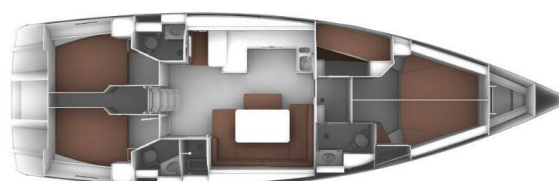

BAVARIA CRUISER 51

Fantasia (2016)

Plachetnice Bavaria Cruiser 51 Fantasia, rok spuštění na vodu 2016 kotví v marině Rhodes New Marina, Dodekany (Řecko), Řecko. Počet kajut: 5, může ubytovat celkem: 10 + 2 a má toalet: 3. Povlečení a kuchyňské vybavení jsou zahrnuty v ceně.

YACHT SPECIFICATIONS

Marína	Jachta ID	Značky
Rhodes New Marina, Řecko	1781	Bavaria
Název jachty	Rok výroby	Délka
Fantasia	2016	51 ft
Kabiny	Lůžka	
5	10 + 2	
WC	Motor	Palivová nádrž
3	1 x 75 HP	280 l

WEBSITE
www.plujeme.cz