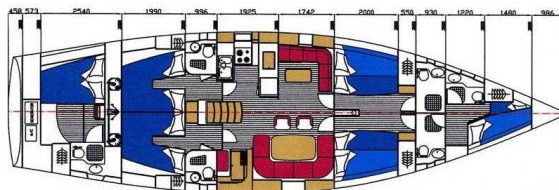

YACHT SPECIFICATIONS

Marína	Jachta ID	Značka
Athens, Alimos marina, Řecko	1772	Ocean Star
Název jachty	Rok výroby	Délka
Christianna VIII	2005	59 ft
Kabiny	Lůžka	
6	12	
WC	Motor	Palivová nádrž
6	1 x 240 HP	800 l