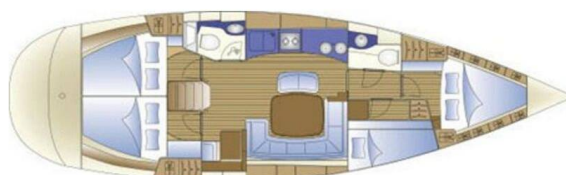

BAVARIA 44

Kigo 3 (2003)

Plachetnice Bavaria 44 Kigo 3, rok spuštění na vodu 2003
kotví v marině Rijeka – Rijeka, Kvarnerský záliv (Chorvatsko),
Chorvatsko. Počet kajut: 4, může ubytovat celkem: 8 + 1 a má
toalet: 2. Povlečení a kuchyňské vybavení jsou zahrnuty v
ceně.