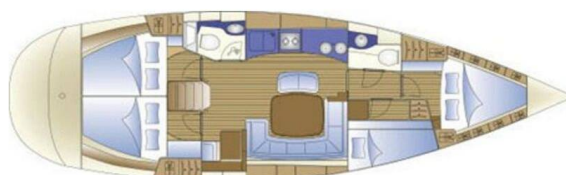

# BAVARIA 44

Kigo 3 (2003)

Plachetnice Bavaria 44 Kigo 3, rok spuštění na vodu 2003  
kotví v marině Rijeka – Rijeka, Kvarnerský záliv (Chorvatsko),  
Chorvatsko. Počet kajut: 4, může ubytovat celkem: 8 + 1 a má  
toalet: 2. Povlečení a kuchyňské vybavení jsou zahrnuty v  
ceně.