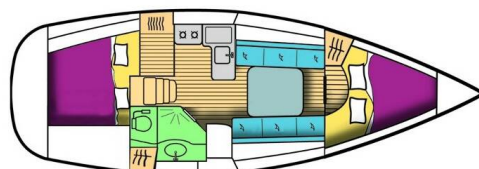

# OCEANIS CLIPPER 323

Despina (2004)

Plachetnice Oceanis Clipper 323 Despina, rok spuštění na vodu 2004 kotví v marině Biograd – Marina Kornati, Zadarský region (Chorvatsko), Chorvatsko. Počet kajut: 2, může ubytovat celkem: 4 + 2 a má toalet: 1. Povlečení a kuchyňské vybavení jsou zahrnuté v ceně.