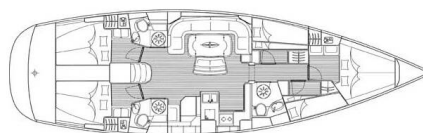

BAVARIA 50 CRUISER

Franciska (2005)

Plachetnice Bavaria 50 Cruiser Franciska, rok spuštění na vodu 2005 kotví v marině Sukosan, D-Marin Dalmacija Marina, Zadarský region (Chorvatsko), Chorvatsko. Počet kajut: 5, může ubytovat celkem: 10 + 1 a má toalet: 3. Povlečení a kuchyňské vybavení jsou zahrnuty v ceně.