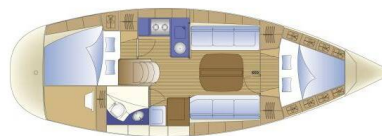

BAVARIA 32

Aias (2004)

Plachetnice Bavaria 32 Aias, rok spuštění na vodu 2004 kotví v marině Corfu, Gouvia Marina, Jónské ostrovy (Řecko), Řecko. Počet kajut: 2, může ubytovat celkem: 4 + 2 a má toalet: 1. Povlečení a kuchyňské vybavení jsou zahrnuty v ceně.