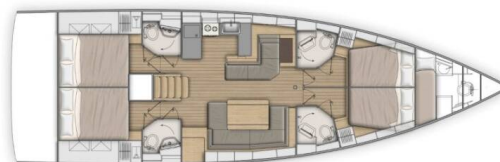

OCEANIS 51.1

Grey Goose (2019)

Plachetnice Oceanis 51.1 Grey Goose, rok spuštění na vodu 2019 kotví v marině Sukosan, D-Marin Dalmacija Marina, Zadarský region (Chorvatsko), Chorvatsko. Počet kajut: 4 + 1 , může ubytovat celkem: 8 + 2 + 1 a má toalet: 4 . Povlečení a kuchyňské vybavení jsou zahrnuté v ceně.