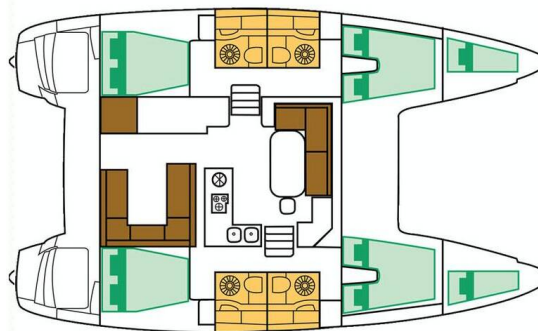

LAGOON 400 S2

Scirocco (2018)

Katamarán Lagoon 400 S2 Scirocco, rok spuštění na vodu 2018 kotví v marině Sukosan, D-Marin Dalmacija Marina, Zadarský region (Chorvatsko), Chorvatsko. Počet kajut: 4 + 2 , může ubytovat celkem: 8 + 2 + 2 a má toalet: 4 . Povlečení a kuchyňské vybavení jsou zahrnuty v ceně.

YACHT SPECIFICATIONS

Marina Sukosan, D-Marin Dalmacija Marina, Chorvatsko	Jachta ID 1711	Značky Lagoon
Název jachty Scirocco	Rok výroby 2018	Délka 39 ft
Kabiny 4 + 2	Lůžka 8 + 2 + 2	
WC 4	Motor 2 x 45 HP	Palivová nádrž 400 l