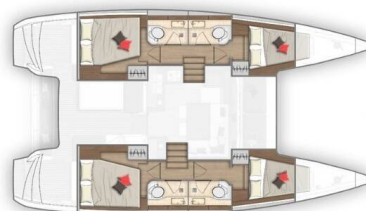

LAGOON 40

Mari (2019)

Katamarán Lagoon 40 Mari, rok spuštění na vodu 2019 kotví v marině Sukosan, D-Marin Dalmacija Marina, Zadarský region (Chorvatsko), Chorvatsko. Počet kajut: 4 + 2 , může ubytovat celkem: 8 + 2 + 2 a má toalet: 4 . Povlečení a kuchyňské vybavení jsou zahrnuty v ceně.

4 cabins 4 Salles de bain / 4 cabins 4 bathrooms

YACHT SPECIFICATIONS

Marina Sukosan, D-Marin Dalmacija Marina, Chorvatsko	Jachta ID 1710	Značky Lagoon
Název jachty Mari	Rok výroby 2019	Délka 39 ft
Kabiny 4 + 2	Lůžka 8 + 2 + 2	
WC 4	Motor 2 x 45 HP	Palivová nádrž 400 l