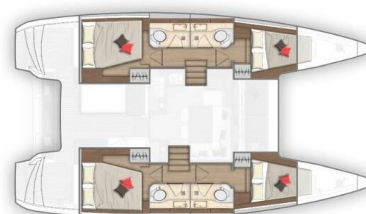

LAGOON 40

Blue Angel (2019)

Katamarán Lagoon 40 Blue Angel, rok spuštění na vodu 2019 kotví v marině Sukosan, D-Marin Dalmacija Marina, Zadarský region (Chorvatsko), Chorvatsko. Počet kajut: 4 + 2 , může ubytovat celkem: 8 + 2 + 2 a má toalet: 4 . Povlečení a kuchyňské vybavení jsou zahrnuté v ceně.

4 cabins 4 Salles de bain / 4 cabins 4 bathrooms

YACHT SPECIFICATIONS

Marina Sukosan, D-Marin Dalmacija Marina, Chorvatsko	Jachta ID 1707	Značky Lagoon
Název jachty Blue Angel	Rok výroby 2019	Délka 39 ft
Kabiny 4 + 2	Lůžka 8 + 2 + 2	
WC 4	Motor 2 x 45 HP	Palivová nádrž 400 l