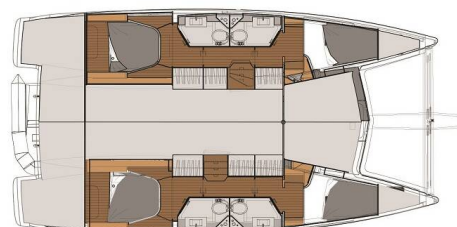

# FOUNTAIN PAJOT LUCIA 40

Sunrise (2019)

Katamarán **Fountain Pajot Lucia 40 Sunrise**, rok spuštění na vodu **2019** kotví v maríně **Göcek, Egejský region (Turecko)**, **Turecko** . Počet kajut: **4** , může ubytovat celkem: **8** a má toalet: **4** . Povlečení a kuchyňské vybavení jsou zahrnuty v ceně.