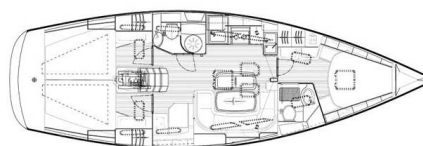

BAVARIA 40 CRUISER

Ariadni (2008)

Plachetnice Bavaria 40 Cruiser Ariadni, rok spuštění na vodu 2008 kotví v marině Preveza Main Port, Jónské ostrovy (Řecko), Řecko. Počet kajut: 3, může ubytovat celkem: 6 + 1 a má toalet: 2. Povlečení a kuchyňské vybavení jsou zahrnuty v ceně.