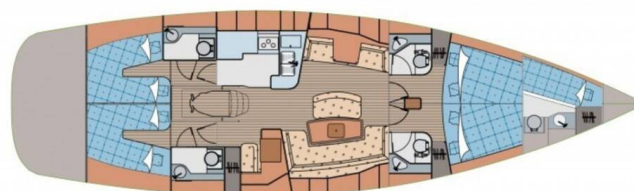

ELAN 514 IMPRESSION

Maja 07 (2007)

Plachetnice Elan 514 Impression Maja 07, rok spuštění na vodu 2007 kotví v marině **Pirovac – Marina Pirovac, Šibenický region (Chorvatsko), Chorvatsko**. Počet kajut: **4 + 1**, může ubytovat celkem: **8 + 2 + 1** a má toalet: **4 + 1**. Povlečení a kuchyňské vybavení jsou zahrnuté v ceně.