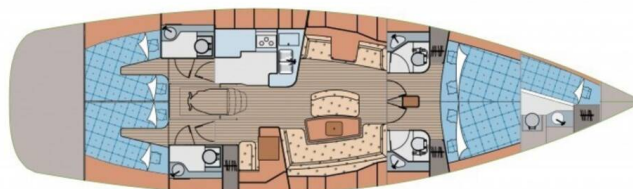

ELAN 514 IMPRESSION

Maja 07 (2007)

Plachetnice Elan 514 Impression Maja 07, rok spuštění na vodu 2007 kotví v marině **Pirovac – Marina Pirovac, Šibenický region (Chorvatsko), Chorvatsko**. Počet kajut: **4 + 1**, může ubytovat celkem: **8 + 2 + 1** a má toalet: **4 + 1**. Povlečení a kuchyňské vybavení jsou zahrnuté v ceně.