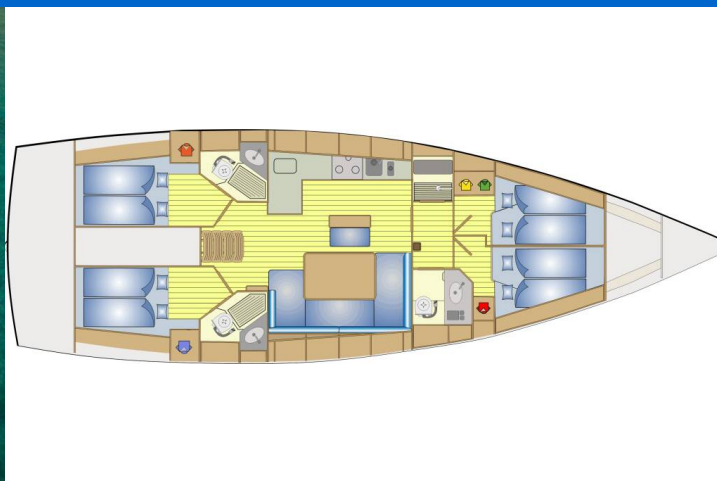

# BAVARIA CRUISER 46

Aurora (2016)

Plachetnice Bavaria Cruiser 46 Aurora, rok spuštění na vodu 2016 kotví v marině Athens, Alimos marina, Athens area/Saronic/Peloponese, Řecko. Počet kajut: 4, může ubytovat celkem: 8 a má toalet: 3. Povlečení a kuchyňské vybavení jsou zahrnuty v ceně.

## YACHT SPECIFICATIONS

Marína <b>Athens, Alimos marina, Řecko</b>	Jachta ID <b>1647</b>	Značky <b>Bavaria</b>
Název jachty <b>Aurora</b>	Rok výroby <b>2016</b>	Délka <b>47 ft</b>
Kabiny <b>4</b>	Lůžka <b>8</b>	Maximální počet osob <b>8</b>
WC <b>3</b>	Motor <b>1 x 0 HP</b>	Palivová nádrž <b>240 l</b>