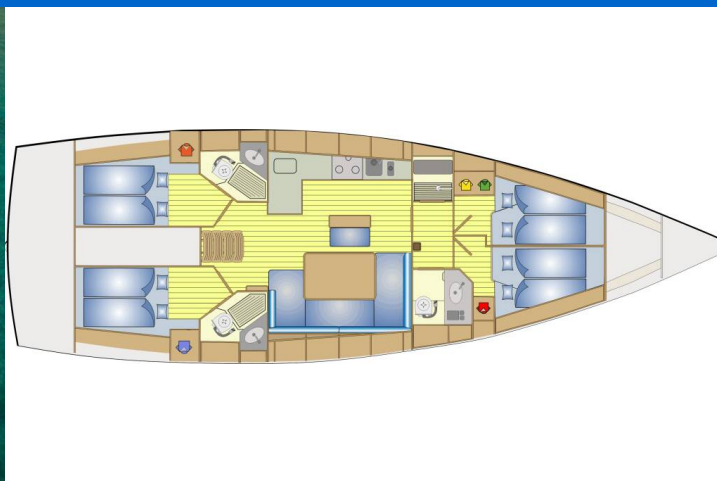

BAVARIA CRUISER 46

Aurora (2016)

Plachetnice Bavaria Cruiser 46 Aurora, rok spuštění na vodu 2016 kotví v marině Athens, Alimos marina, Athens area/Saronic/Peloponese, Řecko. Počet kajut: 4, může ubytovat celkem: 8 a má toalet: 3. Povlečení a kuchyňské vybavení jsou zahrnuty v ceně.

YACHT SPECIFICATIONS

Marína Athens, Alimos marina, Řecko	Jachta ID 1647	Značky Bavaria
Název jachty Aurora	Rok výroby 2016	Délka 47 ft
Kabiny 4	Lůžka 8	Maximální počet osob 8
WC 3	Motor 1 x 0 HP	Palivová nádrž 240 l