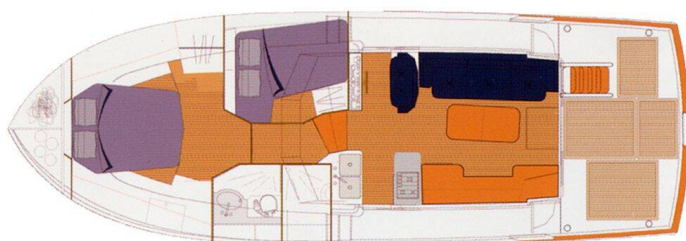

## YACHT SPECIFICATIONS

Marína <b>Marina Zadar (ex. Tankerkomerc), Chorvatsko</b>	Jachta ID <b>1645</b>	Značka <b>Beneteau</b>
Název jachty <b>Skitnica</b>	Rok výroby <b>2005</b>	Délka <b>44 ft</b>
Kabiny <b>2</b>	Lůžka <b>4 + 2</b>	
WC <b>2</b>	Motor <b>2 x 370 HP</b>	Palivová nádrž <b>1500 l</b>