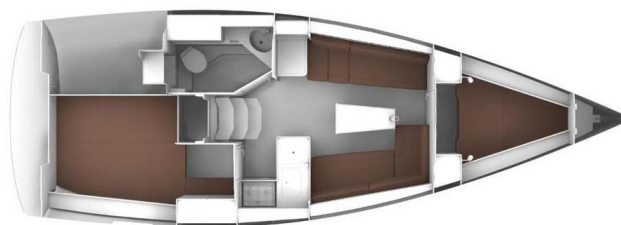

BAVARIA CRUISER 34

Dory 2 (2019)

Plachetnice Bavaria Cruiser 34 Dory 2, rok spuštění na vodu 2019 kotví v marině Göcek, Egejský region (Turecko), Turecko . Počet kajut: 2 , může ubytovat celkem: 4 a má toalet: 1 . Povlečení a kuchyňské vybavení jsou zahrnuty v ceně.

YACHT SPECIFICATIONS

Marína Göcek, Turecko	Jachta ID 1640	Značka Bavaria
Název jachty Dory 2	Rok výroby 2019	Délka 33 ft
Kabiny 2	Lůžka 4	Maximální počet osob 4
WC 1	Motor 1 x 28 HP	Palivová nádrž 150 l