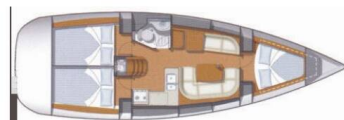

# SUN ODYSSEY 36I

Mia (2012)

Plachetnice Sun Odyssey 36i Mia, rok spuštění na vodu 2012 kotví v marině **Marina Novi, Novi Vinodolski, Kvarnerský záliv (Chorvatsko), Chorvatsko**. Počet kajut: **3**, může ubytovat celkem: **6 + 1** a má toalet: **1**. Povlečení a kuchyňské vybavení jsou zahrnuty v ceně.