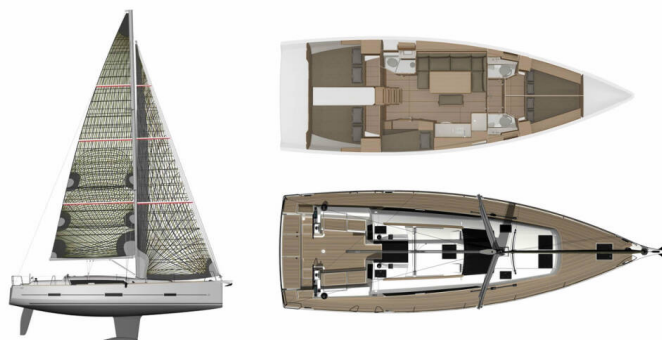

# DUFOUR 460 GL

Ane (2019)

Plachetnice Dufour 460 GL Ane, rok spuštění na vodu 2019

kotví v marině Marina Punat, Krk, Kvarnerský záliv

(Chorvatsko), Chorvatsko. Počet kajut: 5 , může ubytovat celkem: 10 + 2 a má toalet: 3 . Povlečení a kuchyňské vybavení jsou zahrnuty v ceně.

## YACHT SPECIFICATIONS

Marína	Jachta ID	Značka
<b>Marina Punat, Krk, Chorvatsko</b>	<b>1617</b>	<b>Dufour</b>
Název jachty	Rok výroby	Délka
<b>Ane</b>	<b>2019</b>	<b>46 ft</b>
Kabiny	Lůžka	Maximální počet osob
<b>5</b>	<b>10 + 2</b>	<b>12</b>
WC	Motor	Palivová nádrž
<b>3</b>	<b>1 x 55 HP</b>	<b>0 l</b>