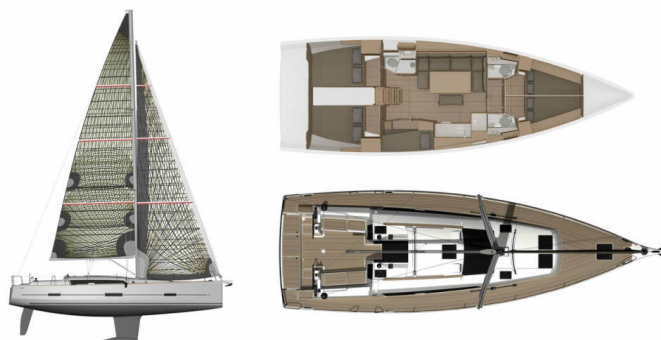

DUFOUR 460 GL

Ane (2019)

Plachetnice Dufour 460 GL Ane, rok spuštění na vodu 2019

kotví v marině Marina Punat, Krk, Kvarnerský záliv

(Chorvatsko), Chorvatsko. Počet kajut: 5, může ubytovat celkem: 10 + 2 a má toalet: 3. Povlečení a kuchyňské vybavení jsou zahrnuty v ceně.

YACHT SPECIFICATIONS

| | | |
|--------------------------------------|------------------|----------------------|
| Marína | Jachta ID | Značka |
| Marina Punat, Krk, Chorvatsko | 1617 | Dufour |
| Název jachty | Rok výroby | Délka |
| Ane | 2019 | 46 ft |
| Kabiny | Lůžka | Maximální počet osob |
| 5 | 10 + 2 | 12 |
| WC | Motor | Palivová nádrž |
| 3 | 1 x 55 HP | 0 l |