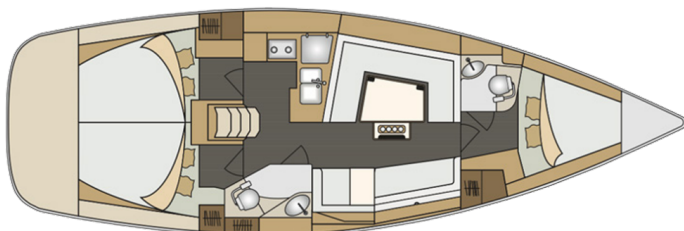

# ELAN IMPRESSION 40

Mona (2018)

Plachetnice Elan Impression 40 Mona, rok spuštění na vodu 2018 kotví v marině Biograd – Marina Kornati, Zadarský region (Chorvatsko), Chorvatsko. Počet kajut: 3, může ubytovat celkem: 6 + 2 a má toalet: 2. Povlečení a kuchyňské vybavení jsou zahrnuty v ceně.