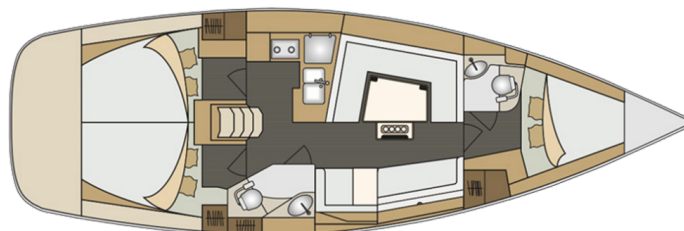

ELAN IMPRESSION 40

Despacito (2018)

Plachetnice Elan Impression 40 Despacito, rok spuštění na vodu 2018 kotví v maríně Biograd – Marina Kornati, Zadarský region (Chorvatsko), Chorvatsko. Počet kajut: 3, může ubytovat celkem: 6 + 2 a má toalet: 2. Povlečení a kuchyňské vybavení jsou zahrnuty v ceně.