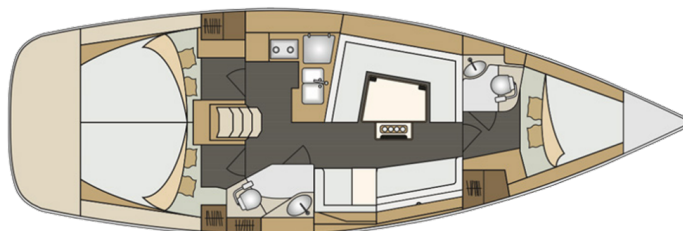

# ELAN IMPRESSION 40

Anadea (2017)

Plachetnice Elan Impression 40 Anadea, rok spuštění na vodu 2017 kotví v marině Biograd – Marina Kornati, Zadarský region (Chorvatsko), Chorvatsko. Počet kajut: 3, může ubytovat celkem: 6 + 2 a má toalet: 2. Povlečení a kuchyňské vybavení jsou zahrnuty v ceně.